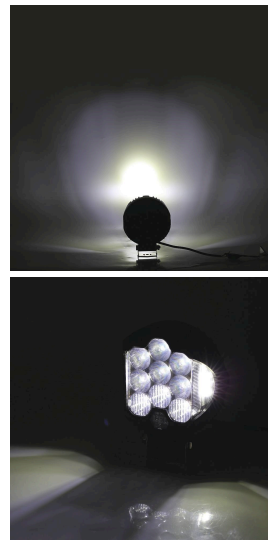

Phare de travail ovale LED**DESCRIPTIF****Descriptif :**

Multivoltage 10 à 24V.
6000k.
Corps en aluminium.
Optique en polycarbonate.
Fixation en inox.
Précâblé.
Longueur de câble : 40cm.
Eclairage large / longue portée.
IP67.
Homologué R10.

Fixation M10x30mm

Référence	Câble	Faisceau	Fixation	Forme	Led
16054	longueur 0,4m	combiné	fixation en inox	ovale	15 LED + 1 LED
Lumens	Voltage	Dimensions	Puissance	Conditionnement	
3800 + 40lm	10/24V	193,4x153,5x63mm	40W	boîte	