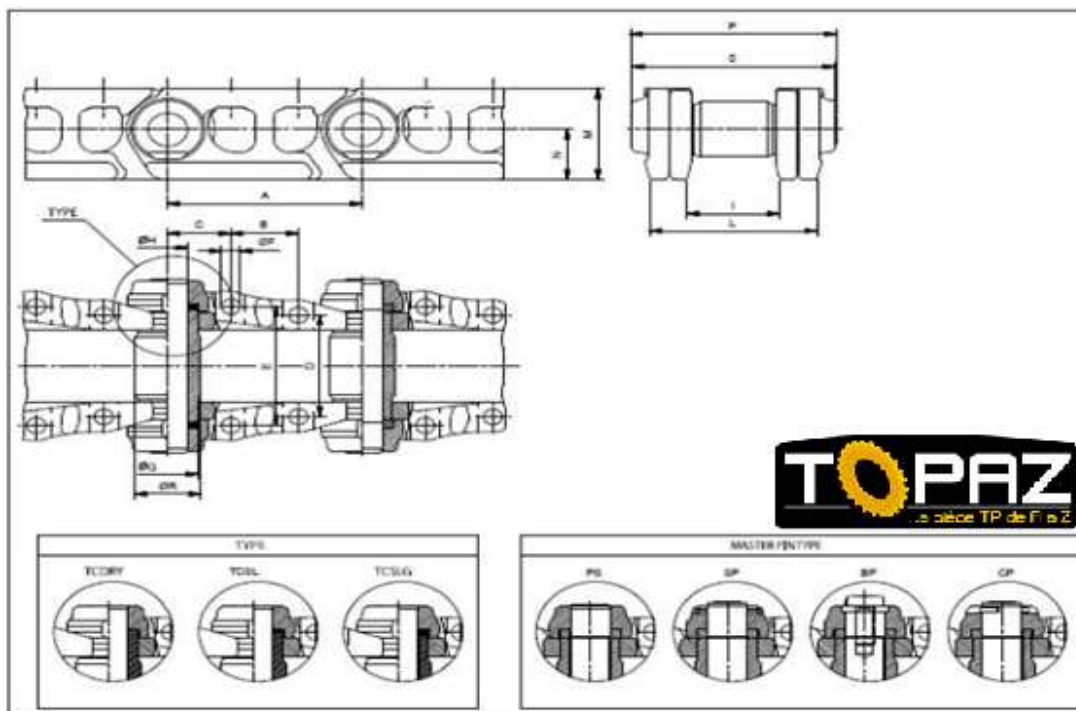

## CHAINE DCF JOINTEE GRAISSEE 52 MAILLONS (S055HT22752)

Type: TCSL	A: 216	B: 76,2	C: 64
D: 146	E: 184	ØF: 24,5	ØR: 71,4
ØH: 47,15	I: 114	L: 202,3	M: 129
N: 70	O: 243	P: 254	ØG: 71,35
M.P.Type: CP			