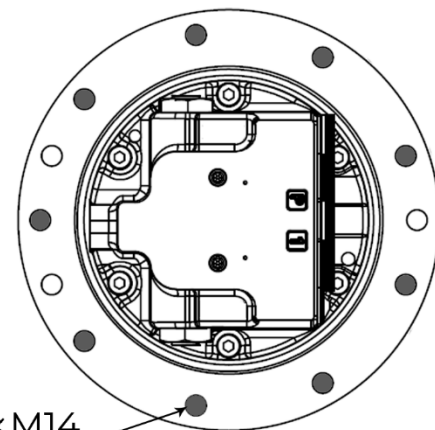

PORT SIZE (BSP)

- 1/2" **P1 & P2**
- 1/4" **DRAIN**
- 1/4" **2-SPEED**

MACHINE SIDE

9xM14  
9xM14

SPROCKET SIDE